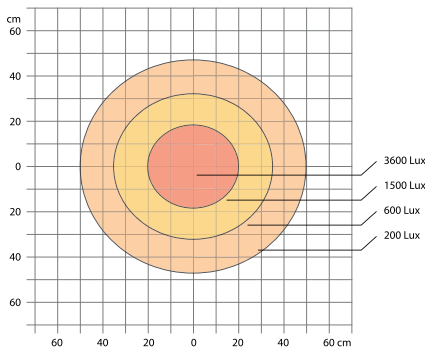

### CL-LED 11W at 50 cm etäisyydellä

Malli	Varsi	Liitäntä	Osa Nro
CL Flex	500 mm	24 - 36V AC/DC	35100
	700 mm	24 - 36V AC/DC	35120