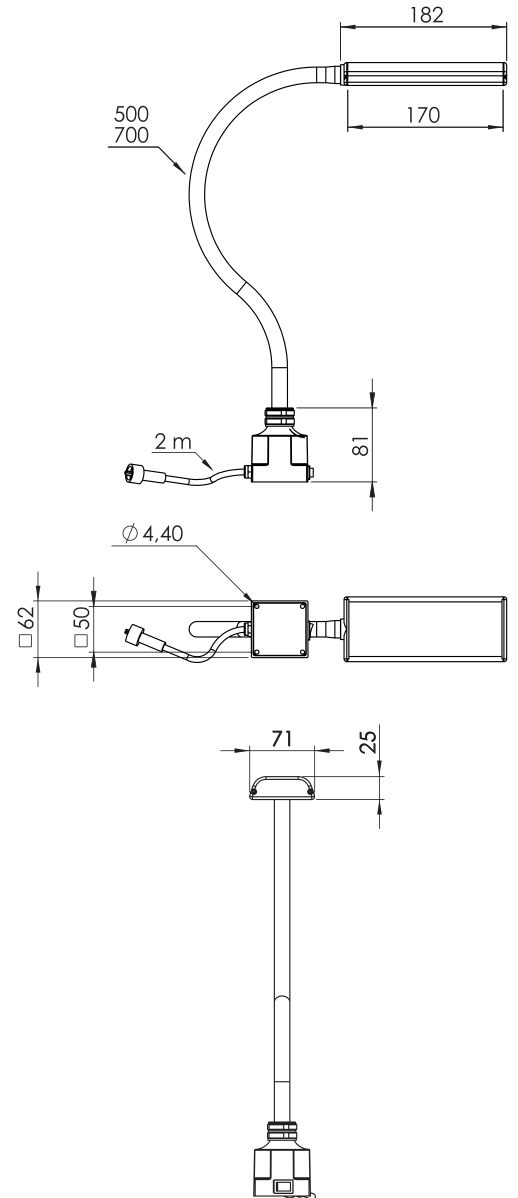

## Ominaisuuksia

- Varren pituus 500 mm tai 700 mm
- Pitkä käyttöikä > 25 000 t
- 24V AC/DC -liitäntä on turvallinen teollisissa käyttökohteissa
- Sovitin saatavilla suoraan liitäntään sähköverkkoon

### Tekniset tiedot

Virtälähde	24–36 V AC/DC 2 m johtosarja (100–240 VAC Plug-in AC/DC -sovitin saatavana lisävarusteena, IP44)
Virrankulutus	11W
Varren pituus	500 tai 700 mm
Väri	Musta
Väriämpötila	4000K
IP-luokitus	IP20
Suojaluokka	III
Valaistusvoimakkuus	1000 Lm, 3600 Lx 50 cm etäisyydellä
Värintoistoindeksi	CRI: 92
Käyttöikä	> 25.000 t

### CL-LED 11W at 50 cm etäisyydellä

Malli	Varsi	Liitäntä	Osa Nro
CL Flex	500 mm	24 - 36V AC/DC	35100
	700 mm	24 - 36V AC/DC	35120